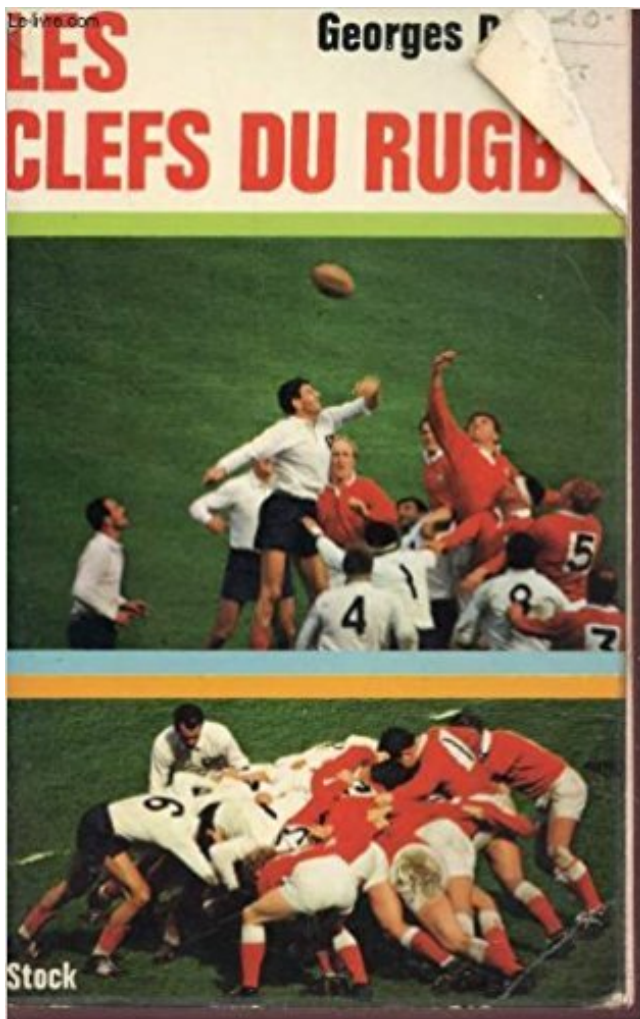

LES CLEFS DU RUGBY PDF - Télécharger, Lire

TÉLÉCHARGER

LIRE

ENGLISH VERSION

DOWNLOAD

READ

Description